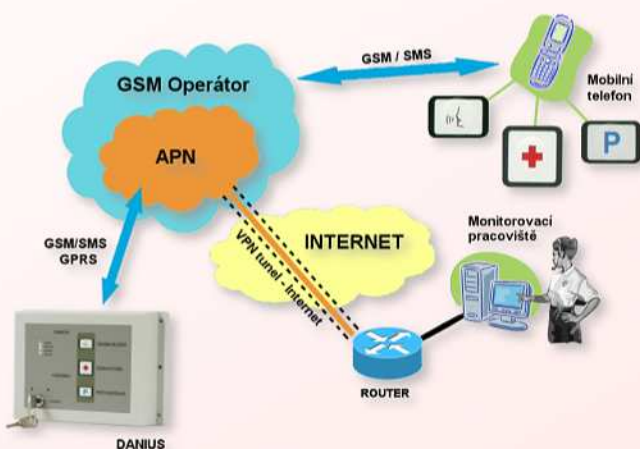

DANIUS II Zařízení pro přivolání pomoci

Zařízení DANIUS II je určeno k přenosu stavu tísně u zdravotně handicapovaných osob a seniorů prostřednictvím sítě GSM na mobilní telefon dozorců osob nebo obslužný pult sociálních služeb nebo městské policie.

Výhody řešení pro zákazníka:

- Komunikace GSM
- Jednoduché ovládání na čelním panelu
- Bezdrátové tísňové vodotěsné tlačítko ve tvaru hodinek pro přivolání pomoci při nemožnosti pohybu
- Funkce kontroly vitality monitorované osoby (režim VITAL)
- Funkce zabezpečovací ústředny s GSM komunikátorem
- Možnost využití dalších zabezpečovacích a protipožárních prvků
- Možnost hlasové komunikace díky vestavěnému mikrofonu se zvýšenou citlivostí a vnějším reproduktorem s místností dozoru nebo osobou blízkou
- Zařízení funguje i v místech s výpadky napájení díky záložnímu akumulátoru

Zařízení DANIUS II se vyznačuje jednoduchým ovládáním a velice snadnou základní instalací. Díky dostatečnému dimenzovanému záložnímu akumulátoru je systém vhodný i do míst s častými výpadky napájení. Pro jednoduchost instalace je velice snadné zařízení přemísťovat (např. při letních či víkendových pobytech na chatách či chalupách).

Klíčkem na čelním panelu lze zvolit režim:

- Režim VITAL – monitoruje pohyb strážené osoby a hlásí případnou nehybnost při delší době než je zvolený časový interval
- Režim zabezpečovací ústředny – provádí standardní funkce zabezpečovací ústředny spojené s GSM hlásičem (hlášení narušení předem definovaným telefonním číslem)